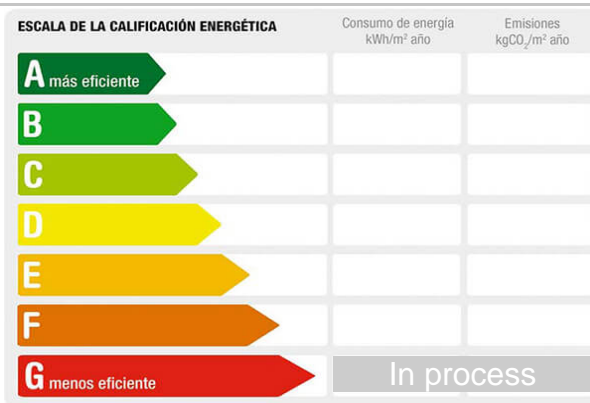

Reference: **372-372-AL**  
 Property type: Chalet  
 Sale/rent: For rent  
 Price: **1.750 €**  
 Condition: Good condition

Town: Madrid  
 Province: Madrid  
 Postal code: 28720  
 Zone: Buscarviejo

<b>Sqm built:</b> 300	<b>Plot sq.meters:</b> 2000	<b>Garages:</b> 2
<b>Hot water:</b> individual	<b>Fuel:</b> gasoil	<b>Bedrooms:</b> 4
<b>Bathrooms:</b> 5	<b>Outward/Inward:</b> outward	<b>Cupboards:</b> 6

**Description:**

Magnífica casa de 300 m2 en tres plantas de 100 m2 cada una.  
 En la planta inferior hay un salón diáfano y un cuarto de baño, con dos salidas a los jardines. Tiene calefacción por suelo radiante.  
 En la planta intermedia hay otro salón también con chimenea a dos caras, dos dormitorios, un vestidor, dos cuartos de baño y la cocina, con un gran porche y hall de entrada.  
 En el piso superior hay un gran apartamento, con balcón a jardines y cuarto de baño aire acondicionado y calefacción también individualizada.  
 Aire acondicionado y calefacción de gasóleo.  
 Posibilidades de hacer tres o cuatro dormitorios más en la vivienda .  
 Las calidades son magníficas, predominando la piedra, la madera y el barro, elementos esenciales empleados en la construcción.  
 La finca tiene 2.000 m2 con piscina iluminada y con una magnífica arboleda y jardín. Existiría la posibilidad de construir más, en parcelas de 500m2.  
 Garaje para dos coches y varios quads o motos.  
 2 meses de Fianza, uno de agencia y jardinero